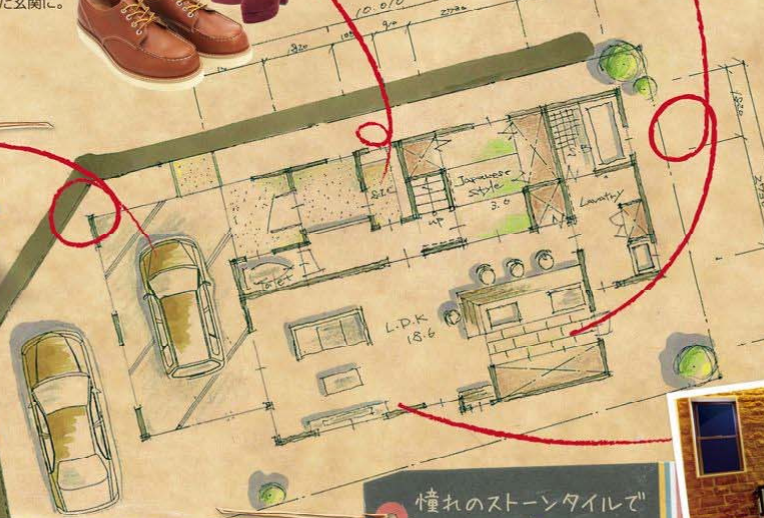

憧れのストーンタイルで
シャビリーな空間

誰もが抱く憧れや想いをカタチに。ストーンタイル貼りの壁は、間接光によりシャビリーな空間を演出します。

お問い合わせ TEL.079-420-5005

Eメールでも ご質問・お問い合わせ頂けます。 info@inuihome.co.jp

Renewal!!!
リニューアルしました
イヌイホーム

Facebookも公開中!
Facebook内にて
イヌイホーム