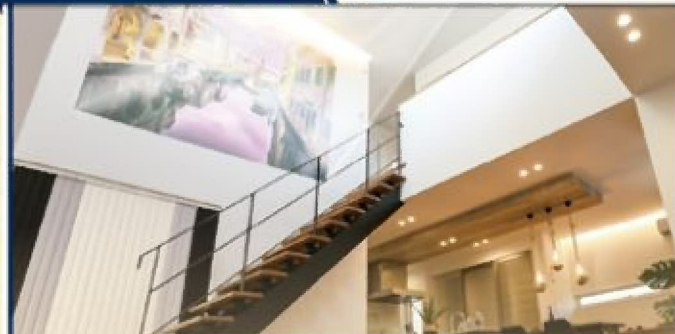

イヌイの物件情報

いま、イヌイの
最新情報を公開!

No. **237**

お客様の生活スタイルや人生設計に関して、考え尽くす
「ひと+とき+すまい」 想いの1軒

Human x Moment
x Architecture

MODEL HOUSE

NEW ISHIKI 平岡町 一色

NOMAD STYLE

NOMAD(ノマド) 遊牧民、異郷と場所にとらわれない自由な暮らし

時間と場所にとらわれない……。
家の中に居るときはどこに居ても、いつ戻っても、
暮らし着いて過ごせる空間を目指しました。

大空間で採光性のある間取りに
陰影のはっきりしたライティングをデザイン。面持ちは、エレガント。
ボタニカルエッセンスを加えることで、場所にとらわれない
自由な暮らし着ける空間に仕上がりました。